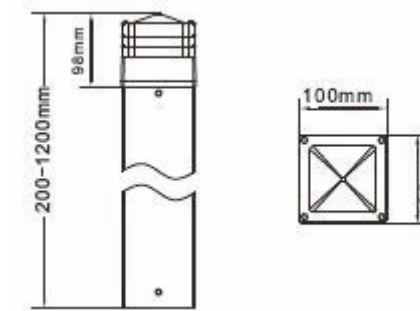

3 W	24 / 230 V	3000 K 4000 K	RA 80
240 lm	L 244 B 51 H 86	Ausschnitt L 212 B 74 T 51	asymmetrisch
IP54	inkl. Konverter