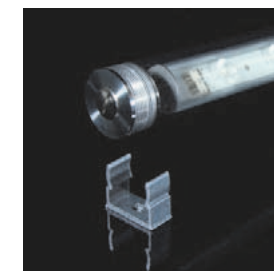

Montageklammer

Zubehör

inbegriffen

KON

Konverter siehe Seite 188