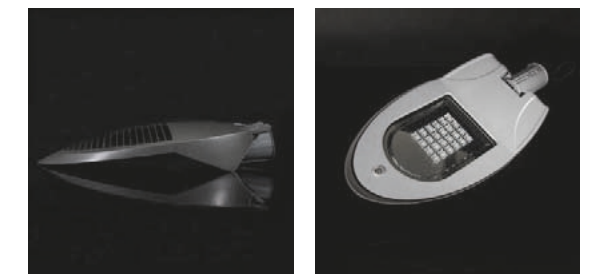

Zubehör

Kandelaber, Sicherungselemente und Tragwerke auf Anfrage erhältlich