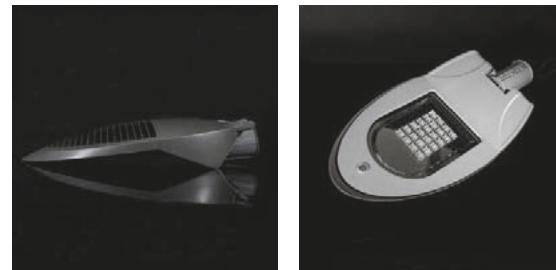

Zubehör

Kandelaber, Sicherungselemente und Tragwerke auf Anfrage erhältlich