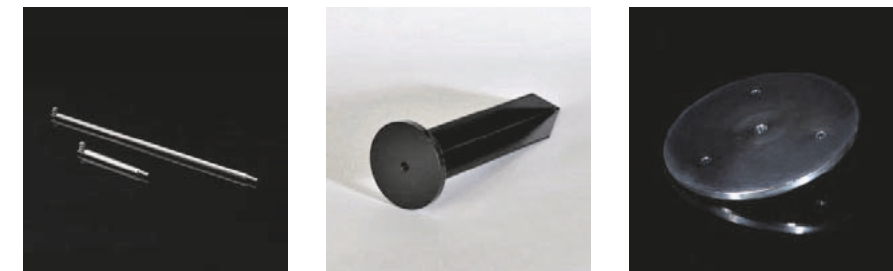

Zubehör		Spothalter gross	Erdspiess	Montageplatte
Diverse		S10_001_015	S10_001_019	S10_001_020
		CHF 19.00	CHF 35.00	CHF 15.00

TD Kabel Mantel PVC schwarz Ø = 6 mm = CHF 2.90 pro Meter (3 m pro Spot inbegriffen)

KON
Konverter siehe Seite 188