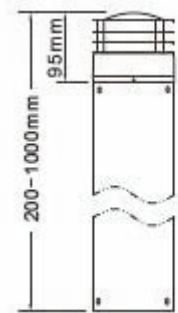

5 W	24 / 230 V	3000 K 4000 K	RA 80
400 lm	Ø 112 H 600 / H 900	IP54	inkl. Konverter

		3000 K	4000 K
H 600	Alu dunkelgrau	S03_100_025	S03_100_026
		CHF 420.00	CHF 420.00
H 900	Alu dunkelgrau	S03_100_027	S03_100_028
		CHF 450.00	CHF 450.00

3 x 3 W	24 / 230 V	3000 K 4000 K	RA 80
720 lm	L 175 B 69 H 600 / H 900	IP54	inkl. Konverter

		3000 K	4000 K
H 600	Alu dunkelgrau	S03_100_029	S03_100_030
		CHF 475.00	CHF 475.00
H 900	Alu dunkelgrau	S03_100_031	S03_100_032
		CHF 495.00	CHF 495.00