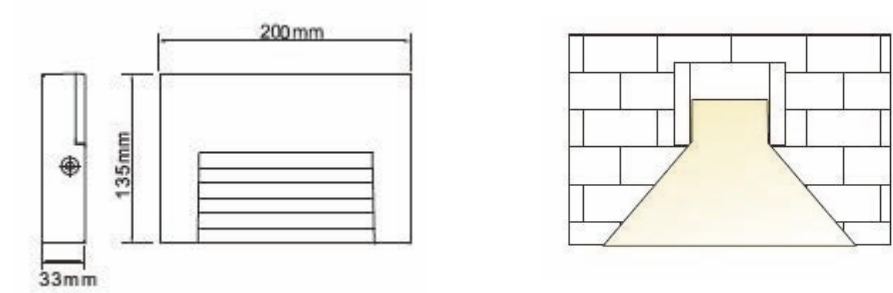

2.4 W	24 / 230 V	3000 K 4000 K	RA 80
90 lm	L 200 B 33 H 135	IP54	inkl. Konverter

12 x
0.2 W

	3000 K	4000 K
Alu dunkelgrau	S03_100_011	S03_100_012
	CHF 310.00	CHF 310.00