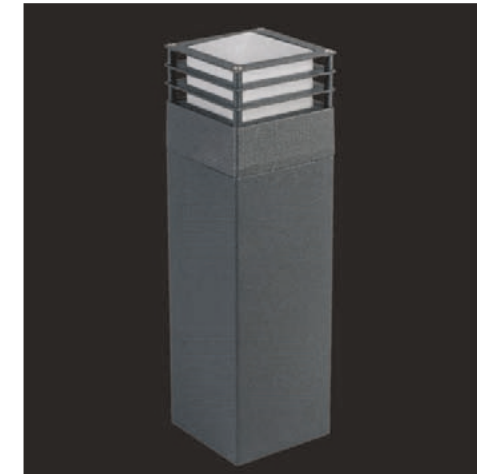

5 W	24 / 230 V	3000 K 4000 K	RA 80
400 lm	L 100 B 100 H 600 / H 900	IP54	inkl. Konverter

H 600

Alu dunkelgrau

	3000 K	4000 K
S03_100_021	S03_100_022	
CHF 425.00	CHF 425.00	

H 900

Alu dunkelgrau

	3000 K	4000 K
S03_100_023	S03_100_024	
CHF 455.00	CHF 455.00