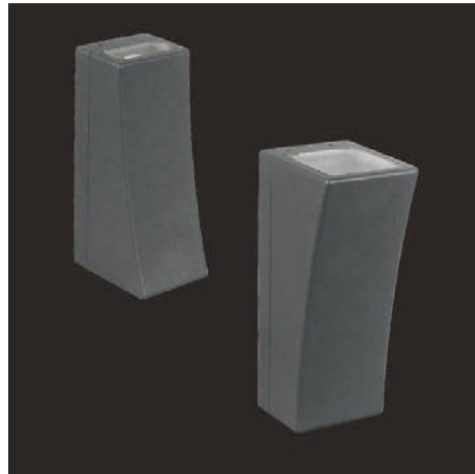

AUSSENLEUCHTEN AB IP54

Wandleuchte Typ C