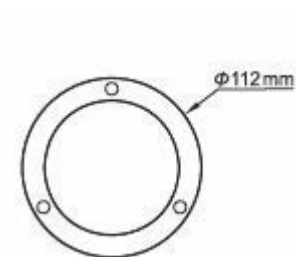

5 W	24 / 230 V	3000 K 4000 K	RA 80
400 lm	Ø 112 H 600 / H 900	IP54	inkl. Konverter

		3000 K	4000 K
H 600	Alu dunkelgrau	S03_100_025	S03_100_026
		CHF 420.00	CHF 420.00
H 900	Alu dunkelgrau	S03_100_027	S03_100_028
		CHF 450.00	CHF 450.00

3 x 3 W	24 / 230 V	3000 K 4000 K	RA 80
720 lm	L 175 B 69 H 600 / H 900	IP54	inkl. Konverter

		3000 K	4000 K
H 600	Alu dunkelgrau	S03_100_029	S03_100_030
		CHF 475.00	CHF 475.00
H 900	Alu dunkelgrau	S03_100_031	S03_100_032
		CHF 495.00	CHF 495.00