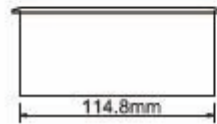

3 W

Alu dunkelgrau

	3000 K	4000 K
S03_100_017	S03_100_018	
CHF 195.00	CHF 195.00