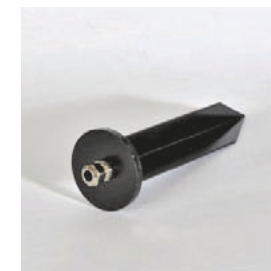

Zubehör

	Spothalter mittel	Erdspiess	Teleskop-Erdspiess	Montageplatte
Diverse	S10_001_014	S10_001_019	S10_001_020	S10_001_021
	CHF 17.00	CHF 35.00	CHF 75.00	CHF 15.00

TD Kabel Mantel PVC schwarz Ø = 6 mm = CHF 2.90 pro Meter
(3 m pro Spot inbegriffen)

KON

Konverter siehe Seite 188