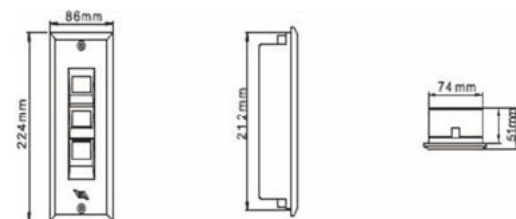

3 W

Alu dunkelgrau

	3000 K	4000 K
S03_100_019	S03_100_020	
CHF 215.00	CHF 215.00