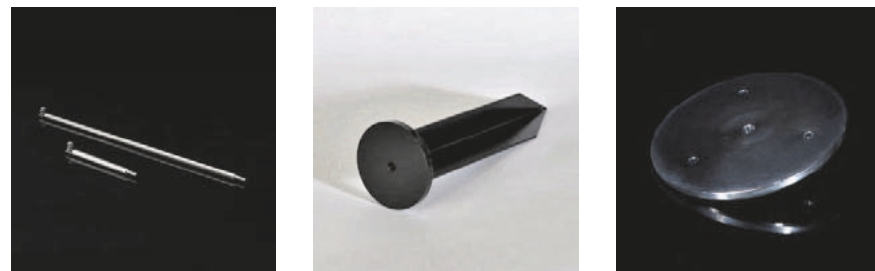

TD Kabel Mantel PVC schwarz Ø = 6 mm = CHF 2.90 pro Meter  
(3 m pro Spot inbegriffen)

KON

Konverter siehe Seite 188

7 W	2700 K 3000 K	RA 80	640 lm
Ø 83 L 132	IP67	20° 40°	exkl. Konverter

		20°	40°
2700 K	Edelstahl	S03_003_010	S03_003_011
		<b>CHF 490.00</b>	<b>CHF 490.00</b>
3000 K	Edelstahl	S03_003_012	S03_003_013
		<b>CHF 490.00</b>	<b>CHF 490.00</b>