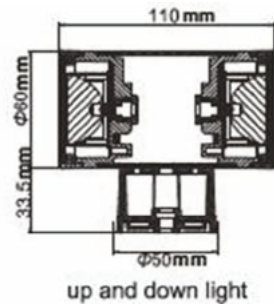

## Wandleuchte zweiseitig Typ A

2 x 1 W	24 / 230 V	3000 K 4000 K	RA 80
2 x 80 lm	Ø 92 H 110	30° 60°	IP54
inkl. Konverter			

2 x  
1 W

Alu  
dunkelgrau

3000 K	30°	3000 K	60°	4000 K	30°	4000 K	60°
S03_100_001		S03_100_002		S03_100_003		S03_100_004	
CHF 245.00		CHF 245.00		CHF 245.00		CHF 245.00	