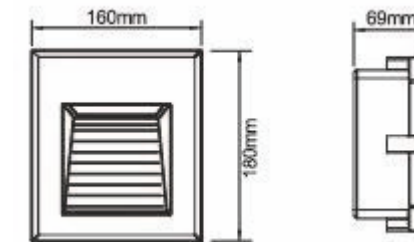

# AUSSENLEUCHTEN AB IP54

3 x 3 W	24 / 230 V	3000 K 4000 K	RA 80
720 lm	L 160 B 180 H 71	Ausschnitt L 168 B 148 T 70	40°
IP54	inkl. Konverter		

3 x  
3 W

	3000 K	4000 K
Alu dunkelgrau	S03_100_015	S03_100_016
	<b>CHF 255.00</b>	<b>CHF 255.00</b>