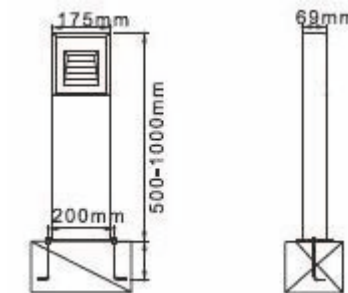

# AUSSENLEUCHTEN AB IP65

1 W 1.5 W	350 mA 500 mA	3000 K	RA 80
60 lm 90 lm	Ø 30 H 60	Bohrung 45 mm	12° 28° 72°
exkl. Konverter	DIM	schwenkbar +/-10°	IP67

		12°	28°	72°
1 W 60 lm	Seerose I Edelstahl / Alu eloxiert	S09_001_001	S09_001_002	S09_001_003
		<b>CHF 390.00</b>	<b>CHF 390.00</b>	<b>CHF 390.00</b>
1.5 W 90 lm	Seerose II Edelstahl / Alu eloxiert	S09_001_004	S09_001_005	S09_001_006
		<b>CHF 395.00</b>	<b>CHF 395.00</b>	<b>CHF 395.00</b>