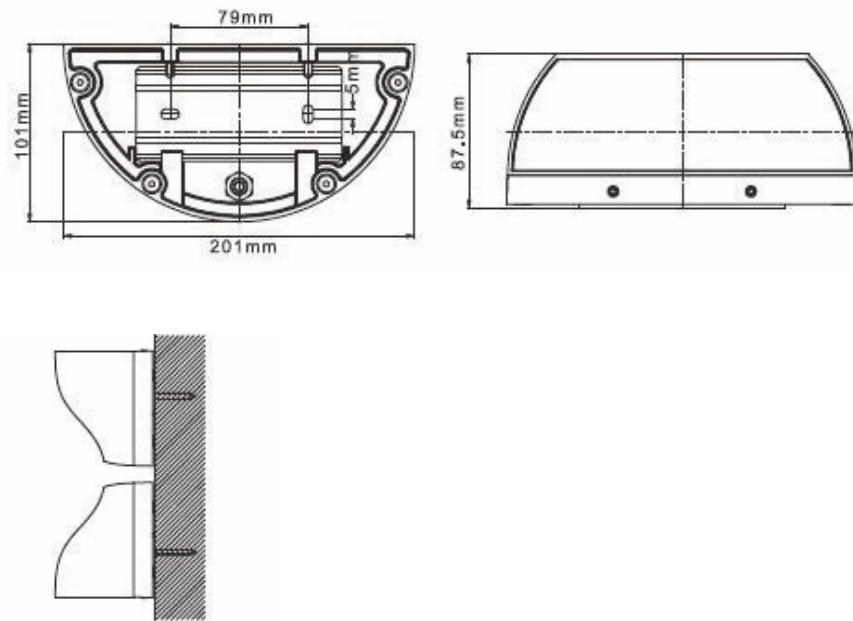

5 x 3 W	24 / 230 V	3000 K 4000 K	RA 80
1200 lm	L 201 B 101 H 87.5	asym- metrisch	IP54
inkl. Konverter			

5 x
3 W

	3000 K	4000 K
Alu dunkelgrau	S03_100_009	S03_100_010
	CHF 310.00	CHF 310.00