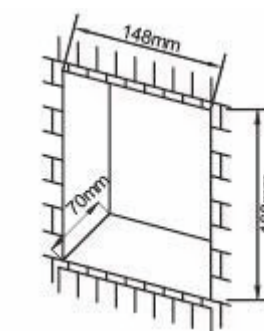

AUSSENLEUCHTEN AB IP54

Wandleuchte Typ C

2 x 3 W	24 / 230 V	3000 K 4000 K	RA 80
2 x 240 lm	L 84 B 70 H 180	schmal 25° gross 60°	IP54
inkl. Konverter			

2 x
3 W

	3000 K	4000 K
Alu dunkelgrau	S03_100_013	S03_100_014
	CHF 265.00	CHF 265.00

Wandleuchte rechteckig Typ B

AUSSENLEUCHTEN AB IP54

3 x 3 W	24 / 230 V	3000 K 4000 K	RA 80
720 lm	L 160 B 180 H 71	Ausschnitt L 168 B 148 T 70	40°
IP54	inkl. Konverter		

3 x
3 W

	3000 K	4000 K
Alu dunkelgrau	S03_100_015	S03_100_016
	CHF 255.00	CHF 255.00