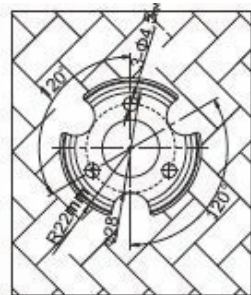

## Wandleuchte zweiseitig Typ A

2 x 1 W	24 / 230 V	3000 K 4000 K	RA 80
2 x 80 lm	Ø 92 H 110	30° 60°	IP54
inkl. Konverter			

2 x  
1 W

Alu  
dunkelgrau

3000 K	30°	3000 K	60°	4000 K	30°	4000 K	60°
S03_100_001		S03_100_002		S03_100_003		S03_100_004	
CHF 245.00		CHF 245.00		CHF 245.00		CHF 245.00	