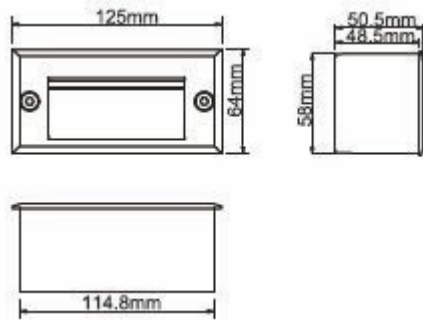

3 W

Alu dunkelgrau

	3000 K	4000 K
S03_100_017	S03_100_018	
CHF 195.00	CHF 195.00