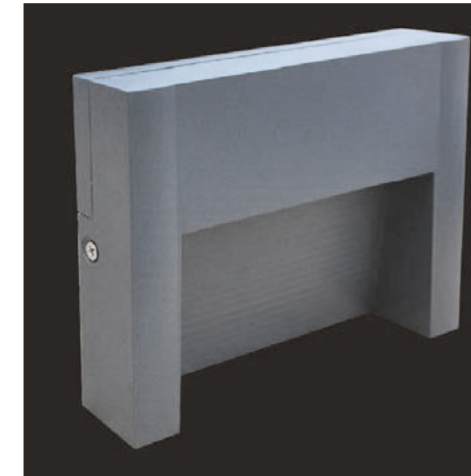

5 x 3 W	24 / 230 V	3000 K 4000 K	RA 80
1200 lm	L 201 B 101 H 87.5	asym- metrisch	IP54
inkl. Konverter			

5 x
3 W

	3000 K	4000 K
Alu dunkelgrau	S03_100_009	S03_100_010
	CHF 310.00	CHF 310.00