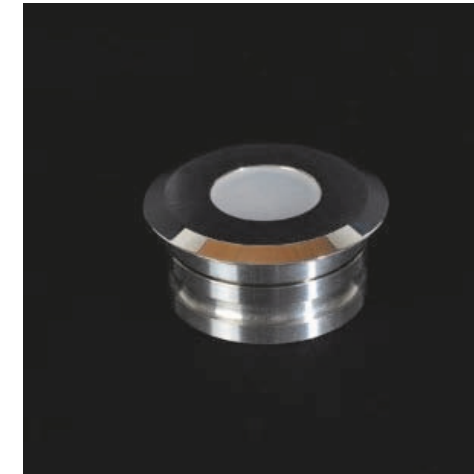

1 W 1.5 W	350 mA 500 mA	3000 K	RA 80
60 lm 90 lm	Ø 60 H 27	Bohrung 49 mm	120°
exkl. Konverter	DIM	schwenkbar +/-10°	IP67

		120°
1 W 60 lm	Edelstahl / Alu eloxiert	S09_001_007
		CHF 320.00
1.5 W 90 lm	Edelstahl / Alu eloxiert	S09_001_008
		CHF 320.00

Zubehör	Montagerohr PE Rohr schwarz
	S10_004_001
	CHF 25.00

KON Konverter siehe Seite 186