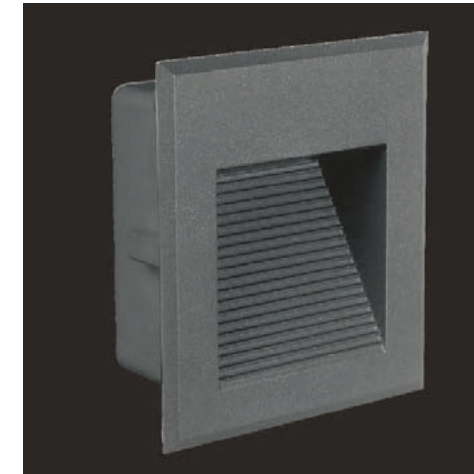

Wandleuchte rechteckig Typ B

AUSSENLEUCHTEN AB IP54

3 x 3 W	24 / 230 V	3000 K 4000 K	RA 80
720 lm	L 160 B 180 H 71	Ausschnitt L 168 B 148 T 70	40°
IP54	inkl. Konverter		

3 x
3 W

	3000 K	4000 K
Alu dunkelgrau	S03_100_015	S03_100_016
	CHF 255.00	CHF 255.00