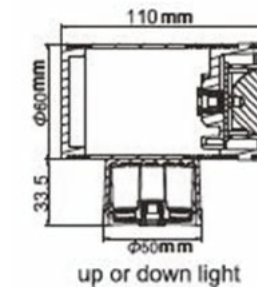

# AUSSENLEUCHTEN AB IP54

1 W	24 / 230 V	3000 K 4000 K	RA 80
80 lm	Ø 92 H 110	30° 60°	IP54
inkl. Konverter			

1 W

Alu  
dunkelgrau

3000 K	30°	3000 K	60°	4000 K	30°	4000 K	60°
S03_100_005		S03_100_006		S03_100_007		S03_100_008	
CHF 225.00		CHF 225.00		CHF 225.00		CHF 225.00	