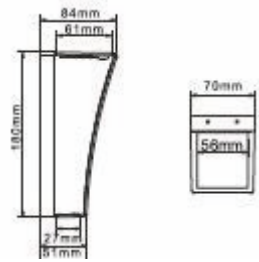

AUSSENLEUCHTEN AB IP54

Wandleuchte Typ C

2 x 3 W	24 / 230 V	3000 K 4000 K	RA 80
2 x 240 lm	L 84 B 70 H 180	schmal 25° gross 60°	IP54
inkl. Konverter			

2 x
3 W

	3000 K	4000 K
Alu dunkelgrau	S03_100_013	S03_100_014
	CHF 265.00	CHF 265.00

Wandleuchte rechteckig Typ B

AUSSENLEUCHTEN AB IP54

3 x 3 W	24 / 230 V	3000 K 4000 K	RA 80
720 lm	L 160 B 180 H 71	Ausschnitt L 168 B 148 T 70	40°
IP54	inkl. Konverter		

3 x
3 W

	3000 K	4000 K
Alu dunkelgrau	S03_100_015	S03_100_016
	CHF 255.00	CHF 255.00