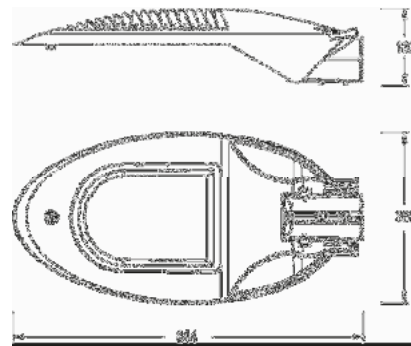

Zubehör

Kandelaber, Sicherungselemente und Tragwerke auf Anfrage erhältlich