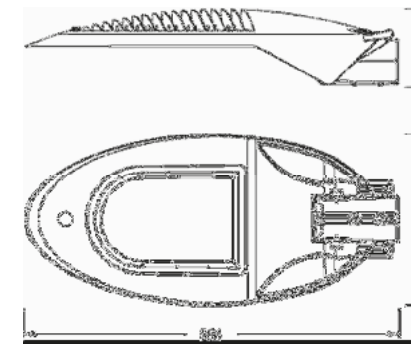

Zubehör

Kandelaber, Sicherungselemente und Tragwerke auf Anfrage erhältlich