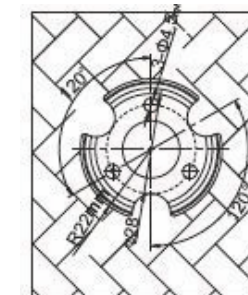

# AUSSENLEUCHTEN AB IP54

1 W	24 / 230 V	3000 K 4000 K	RA 80
80 lm	Ø 92 H 110	30° 60°	IP54
inkl. Konverter			

1 W

Alu  
dunkelgrau

3000 K	30°	3000 K	60°	4000 K	30°	4000 K	60°
S03_100_005		S03_100_006		S03_100_007		S03_100_008	
CHF 225.00		CHF 225.00		CHF 225.00		CHF 225.00	